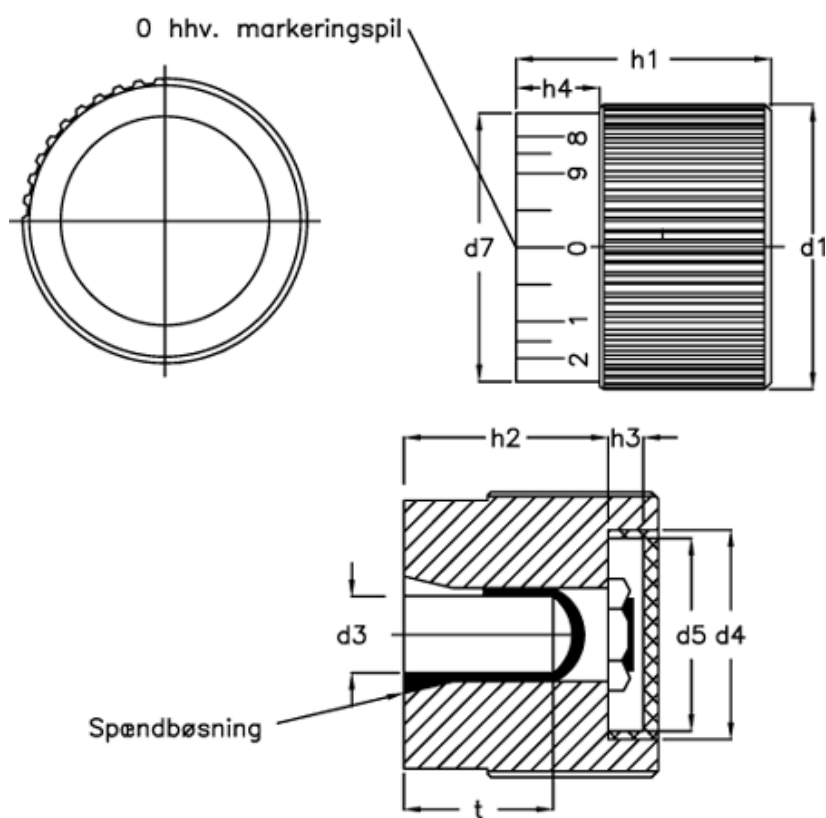

Varenummer: 20627199
 Beskrivelse: E+G Skalaring med drejeknop
 GN 726.1-42-Z10-A-2

Mål

d1 = 42	h4 = 11
d3 = Z10	l = 16.0
d4 = 32	t min = 20
d5 = 30	
d7 = 40	
h1 = 34	
h2 = 28	
h3 = 4.0	